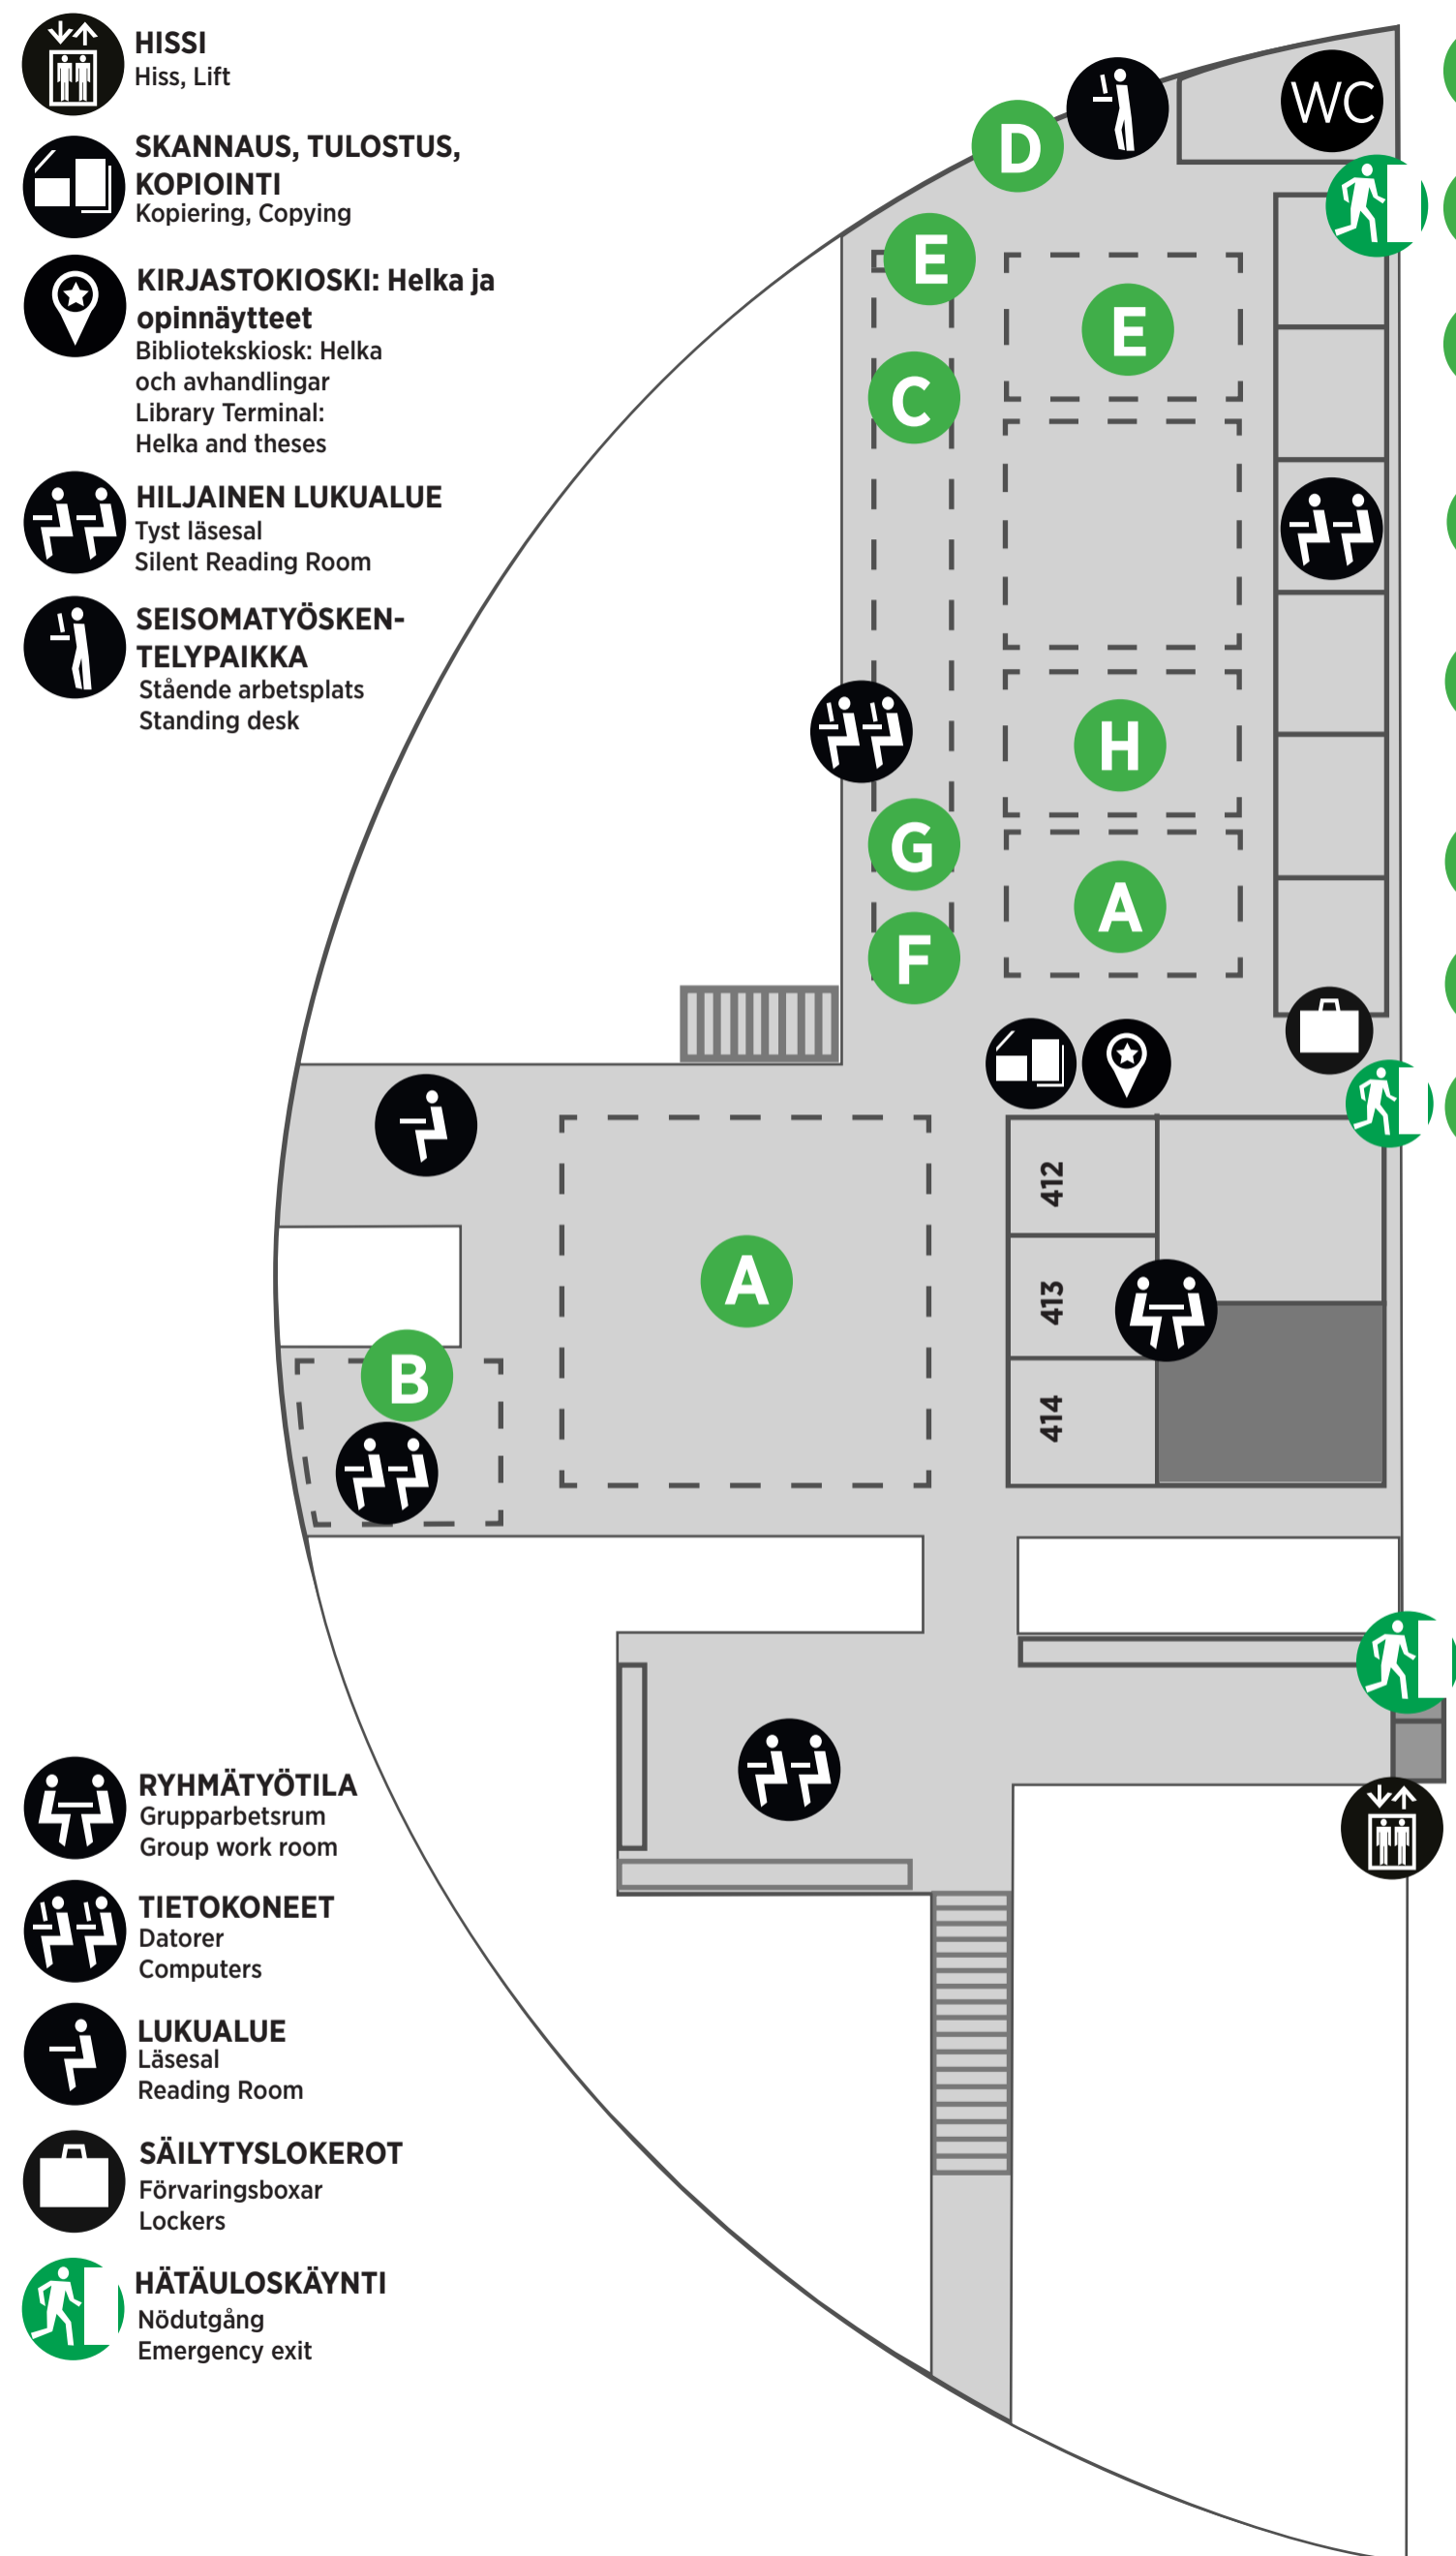

- **HISSI**
  Hiss, Lift
- **SKANNAUS, TULOSTUS, KOPIOINTI**
  Kopiering, Copying
- **KIRJASTOKIOSKI: Helka ja opinnäytteet**
  Bibliotekskiosk: Helka och avhandlingar
  Library Terminal: Helka and theses
- **HILJAINEN LUKUALUE**
  Tyst läsesal
  Silent Reading Room
- **SEISOMATYÖSKENTELYPAIKKA**
  Stående arbetsplats
  Standing desk

- **RYHMÄTYÖTILA**
  Grupparbetsrum
  Group work room
- **TIETOKONEET**
  Datorer
  Computers
- **LUKUALUE**
  Läsesal
  Reading Room
- **SÄILYTYSLOKEROT**
  Förvaringsboxar
  Lockers
- **HÄTÄULOSKÄYNTI**
  Nödutgång
  Emergency exit

- **A** KIRJAT TIETEENALOITTAIN
  Böcker enligt vetenskapsområden
  Books by subject
- **B** FARMASIAN KÄSIKIRJAT
  Farmaceutiska referensböcker
  Pharmacy handbooks
- **C** FAO-KOKOELMAT
  FOOD AND AGRICULTURE
  ORGANIZATION OF THE
  UNITED NATION
- **D** ULKOMAISET
  VÄITÖSKIRJAT
  Utländska doktorsavhandlingar
  Foreing doctoral theses
- **E** KIRJASTOKIOSKI:
  HELKA JA OPIN-
  NÄYTTEET
  Examensarbeten
  Theses
- **F** KÄSIKIRJAT
  Referensböcker
  Handbooks
- **G** SANAKIRJAT
  Ordböcker
  Dictionaries
- **H** VANHA LUOKITUS
  Ma = maatalous
  GAMMAL KLASSIFIKATION
  Ma = agrikulturvetenskap
  OLD CLASSIFICATION
  Ma = Agriculture

4. KERROS