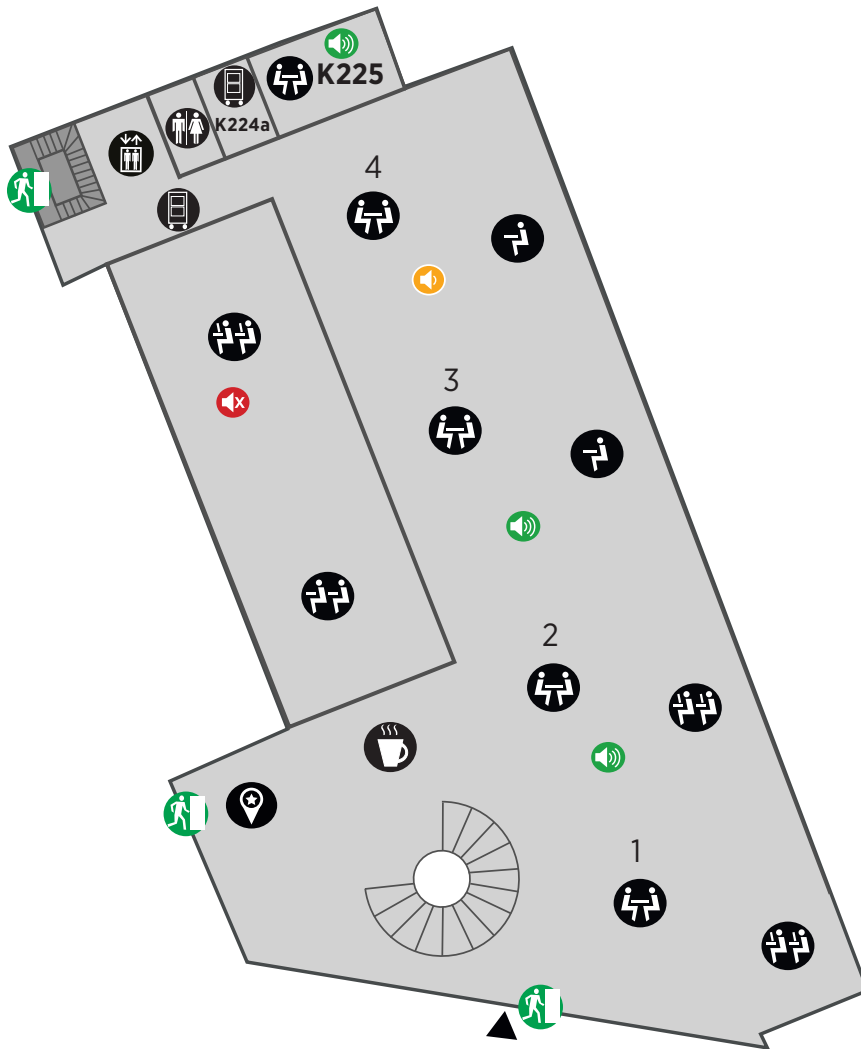

OPPIMISKESKUS MINERVA

- | | |
|---|---|
|  Gradukärryt
Graduvagn
Mobile storage units |  Oleskelu
Träffpunkten
Recreational area |
|  Hiljainen työtila
Tyst arbetsutrymme
Quiet working area |  Ryhmätyötila
Grupprum
Group work room |
|  Kirjastokioski
Bibliotekskiosk
Library terminal |  Tietokoneita
Datorer
Computers |
|  Lukualue
Läsplatsen
Reading and study area |  HÄTÄULOSKÄYNTI
Nödutgång
Emergency exit |