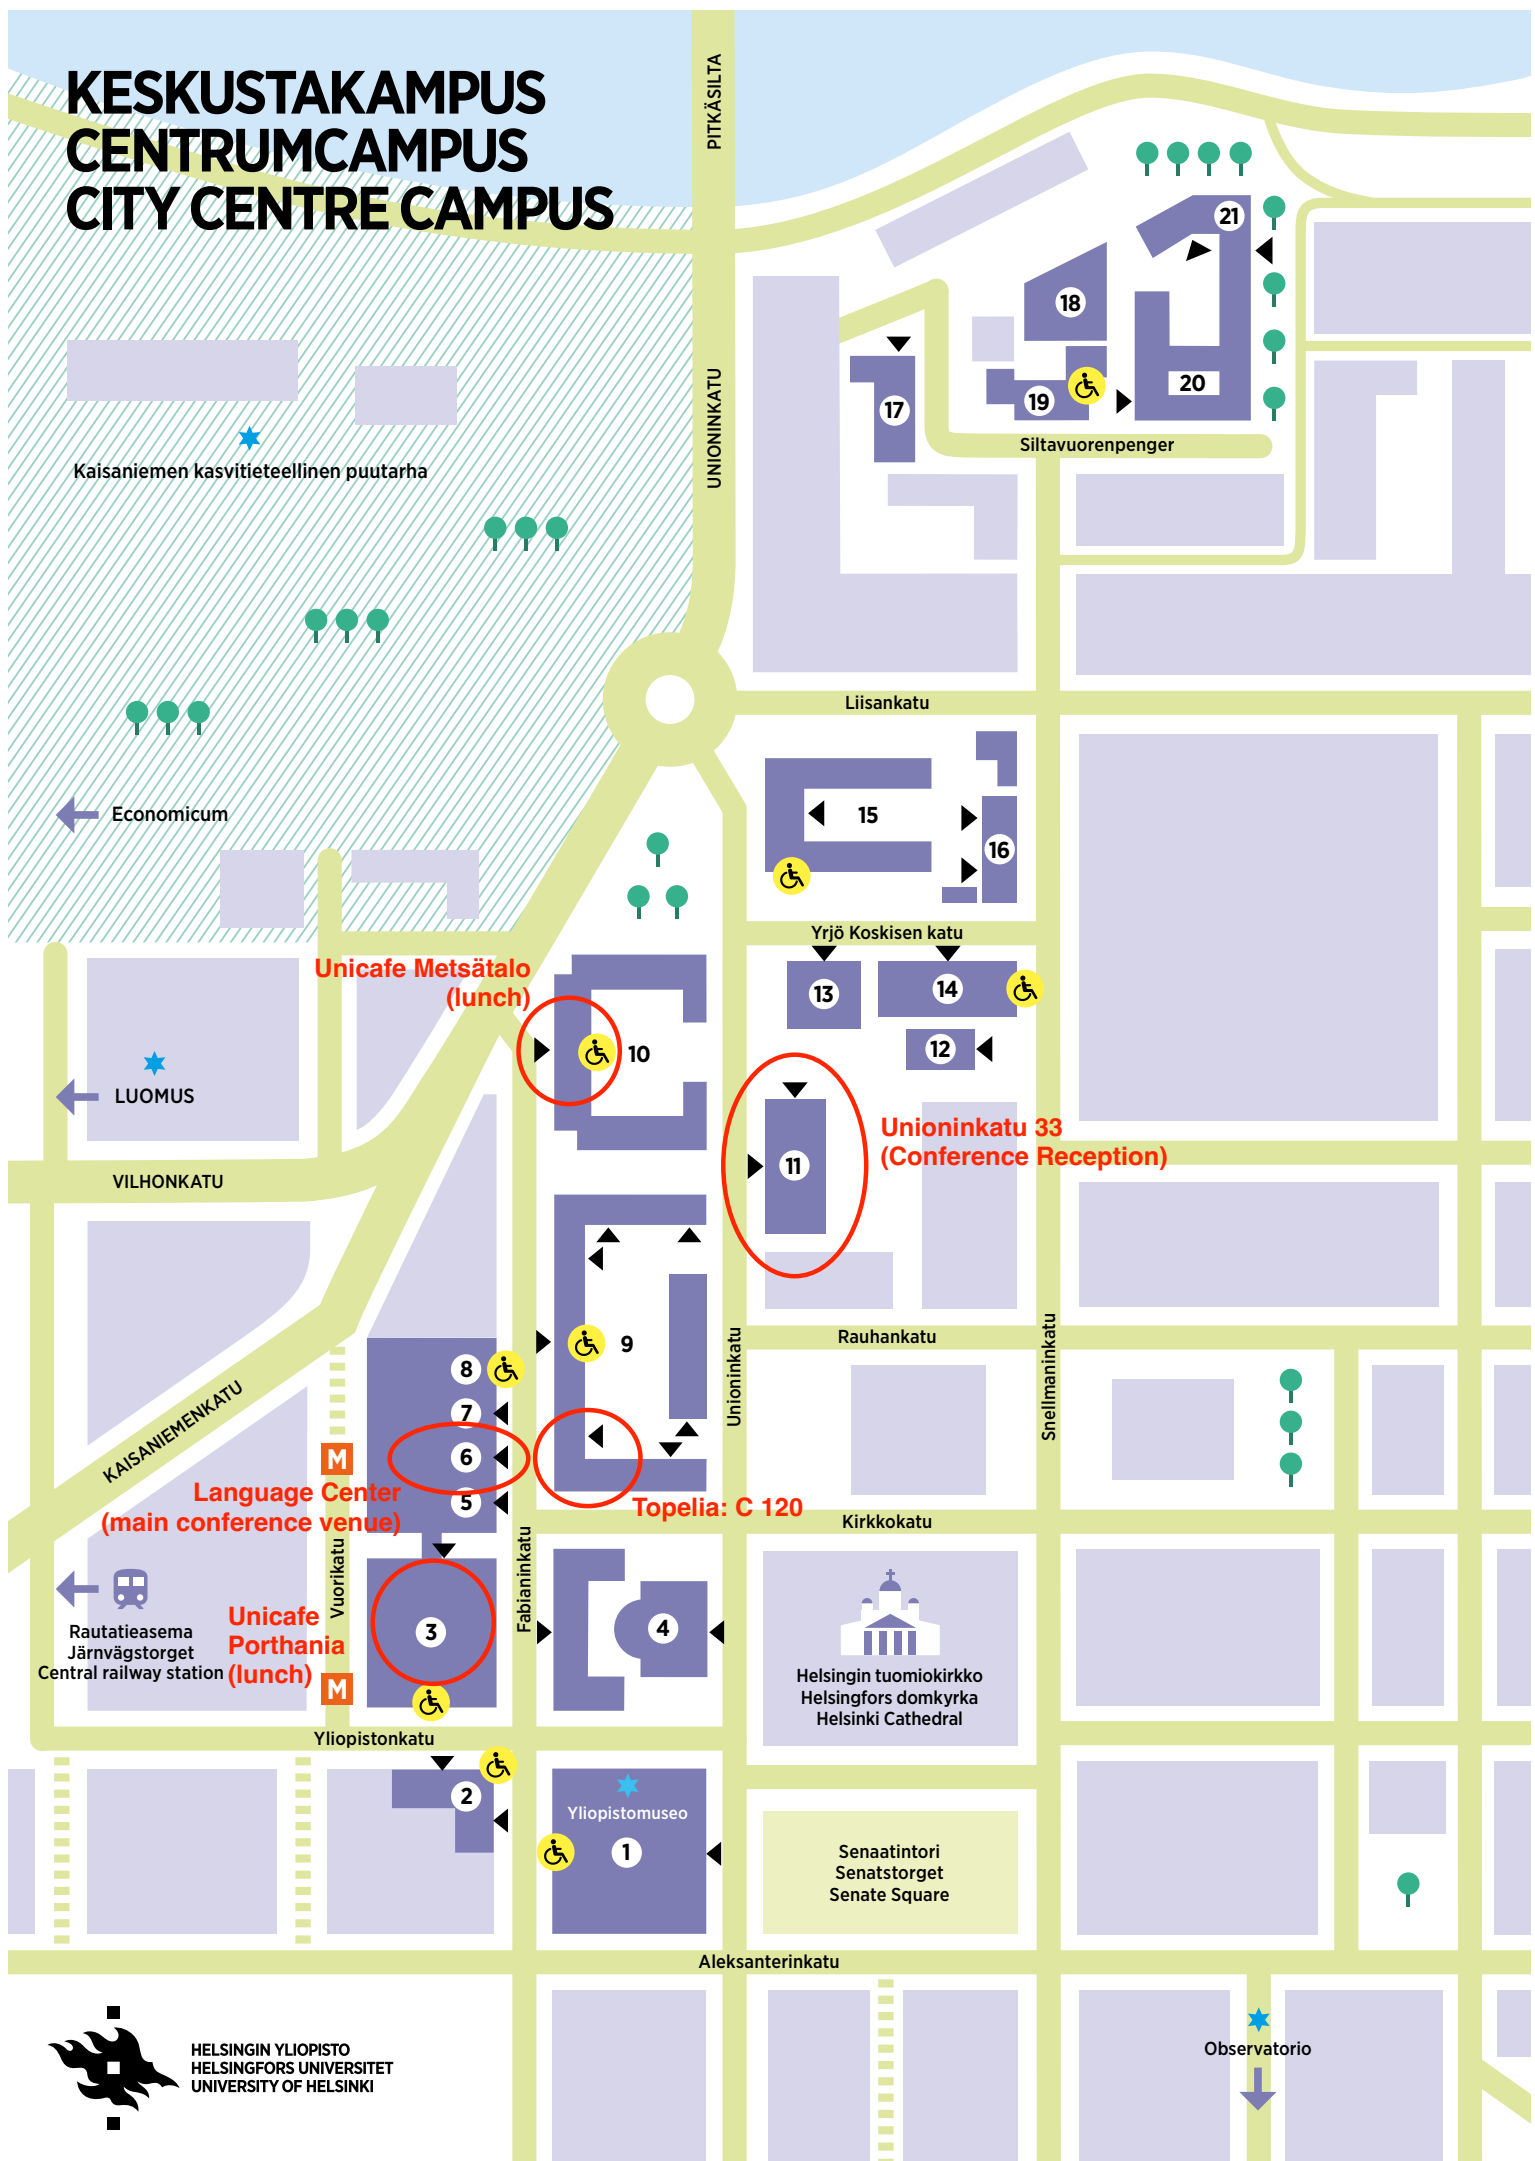

# KESKUSTAKAMPUS CENTRUMCAMPUS CITY CENTRE CAMPUS

## KESKUSTAKAMPUS CENTRUMCAMPUS CITY CENTRE CAMPUS

- 1 Päärakennus / Huvudbyggnaden / Main Building  
Fabianinkatu 30
- 2 Tiedekulma / Tankehörnan / Think Corner  
Yliopistonkatu 4
- 3 Porthania **Unicafe Porthania (lunch)**  
Yliopistonkatu 3
- 4 Kansalliskirjasto / Nationalbiblioteket /  
The National Library of Finland  
Unioninkatu 36
- 5 Fabianinkatu 24
- 6 Kielikeskus / Språkcentrum / Language Centre  
Fabianinkatu 26 **Main Conference Venue**
- 7 Aleksandria  
Fabianinkatu 28
- 8 Pääkirjasto / Huvudbiblioteket / Main library  
Fabianinkatu 30
- 9 Topelia **Additional Conference Venue**  
Unioninkatu 38
- 10 Metsätalo / Forsthuset **Unicafe Metsätalo (lunch)**  
Unioninkatu 40
- 11 Unioninkadun juhlahuoneistot  
Unionsgatans festlokaler **Conference Reception**  
Unioninkatu banqueting rooms  
Unioninkatu 33
- 12 Snellmaninkatu 10
- 13 Unioninkatu 35
- 14 Svenska social- och kommunal högskolan /  
Swedish School for Social Science /  
Snellmaninkatu 12
- 15 Snellmania /  
Unioninkatu 37
- 16 Snellmaninkatu 14
- 17 Aurora /  
Siltavuorenpenger 10
- 18 Minerva (uusi rakennus / ny byggnad / new building)  
Siltavuorenpenger 5 A
- 19 Minerva (vanha rakennus / gammal byggnad / old building)  
Siltavuorenpenger 5 A
- 20 Athena /  
Siltavuorenpenger 3
- 21 Psychologicum  
Siltavuorenpenger 1

 Esteetön sisäänkäynti / Trapplösa ingången / Accessible entrance

## KADUT GATORNA STREETS

Pitkäsilta / Långa bron  
Unioninkatu / Unionsgatan  
Vilhonkatu / Vilhelmsgatan  
Kaisaniemenkatu / Kajsaniemigatan  
Vuorikatu / Berggatan  
Fabianinkatu / Fabiansgatan  
Snellmaninkatu / Snellmansgatan  
Siltavuorenpenger / Brobergsterrassen  
Liisankatu / Elisabetsgatan  
Yrjö Koskisen katu / Yrjö Koskinens gata  
Rauhankatu / Fredsgatan  
Kirkkokatu / Kyrkogatan  
Yliopistonkatu / Universitetsgatan  
Aleksanterinkatu / Alexandersgatan