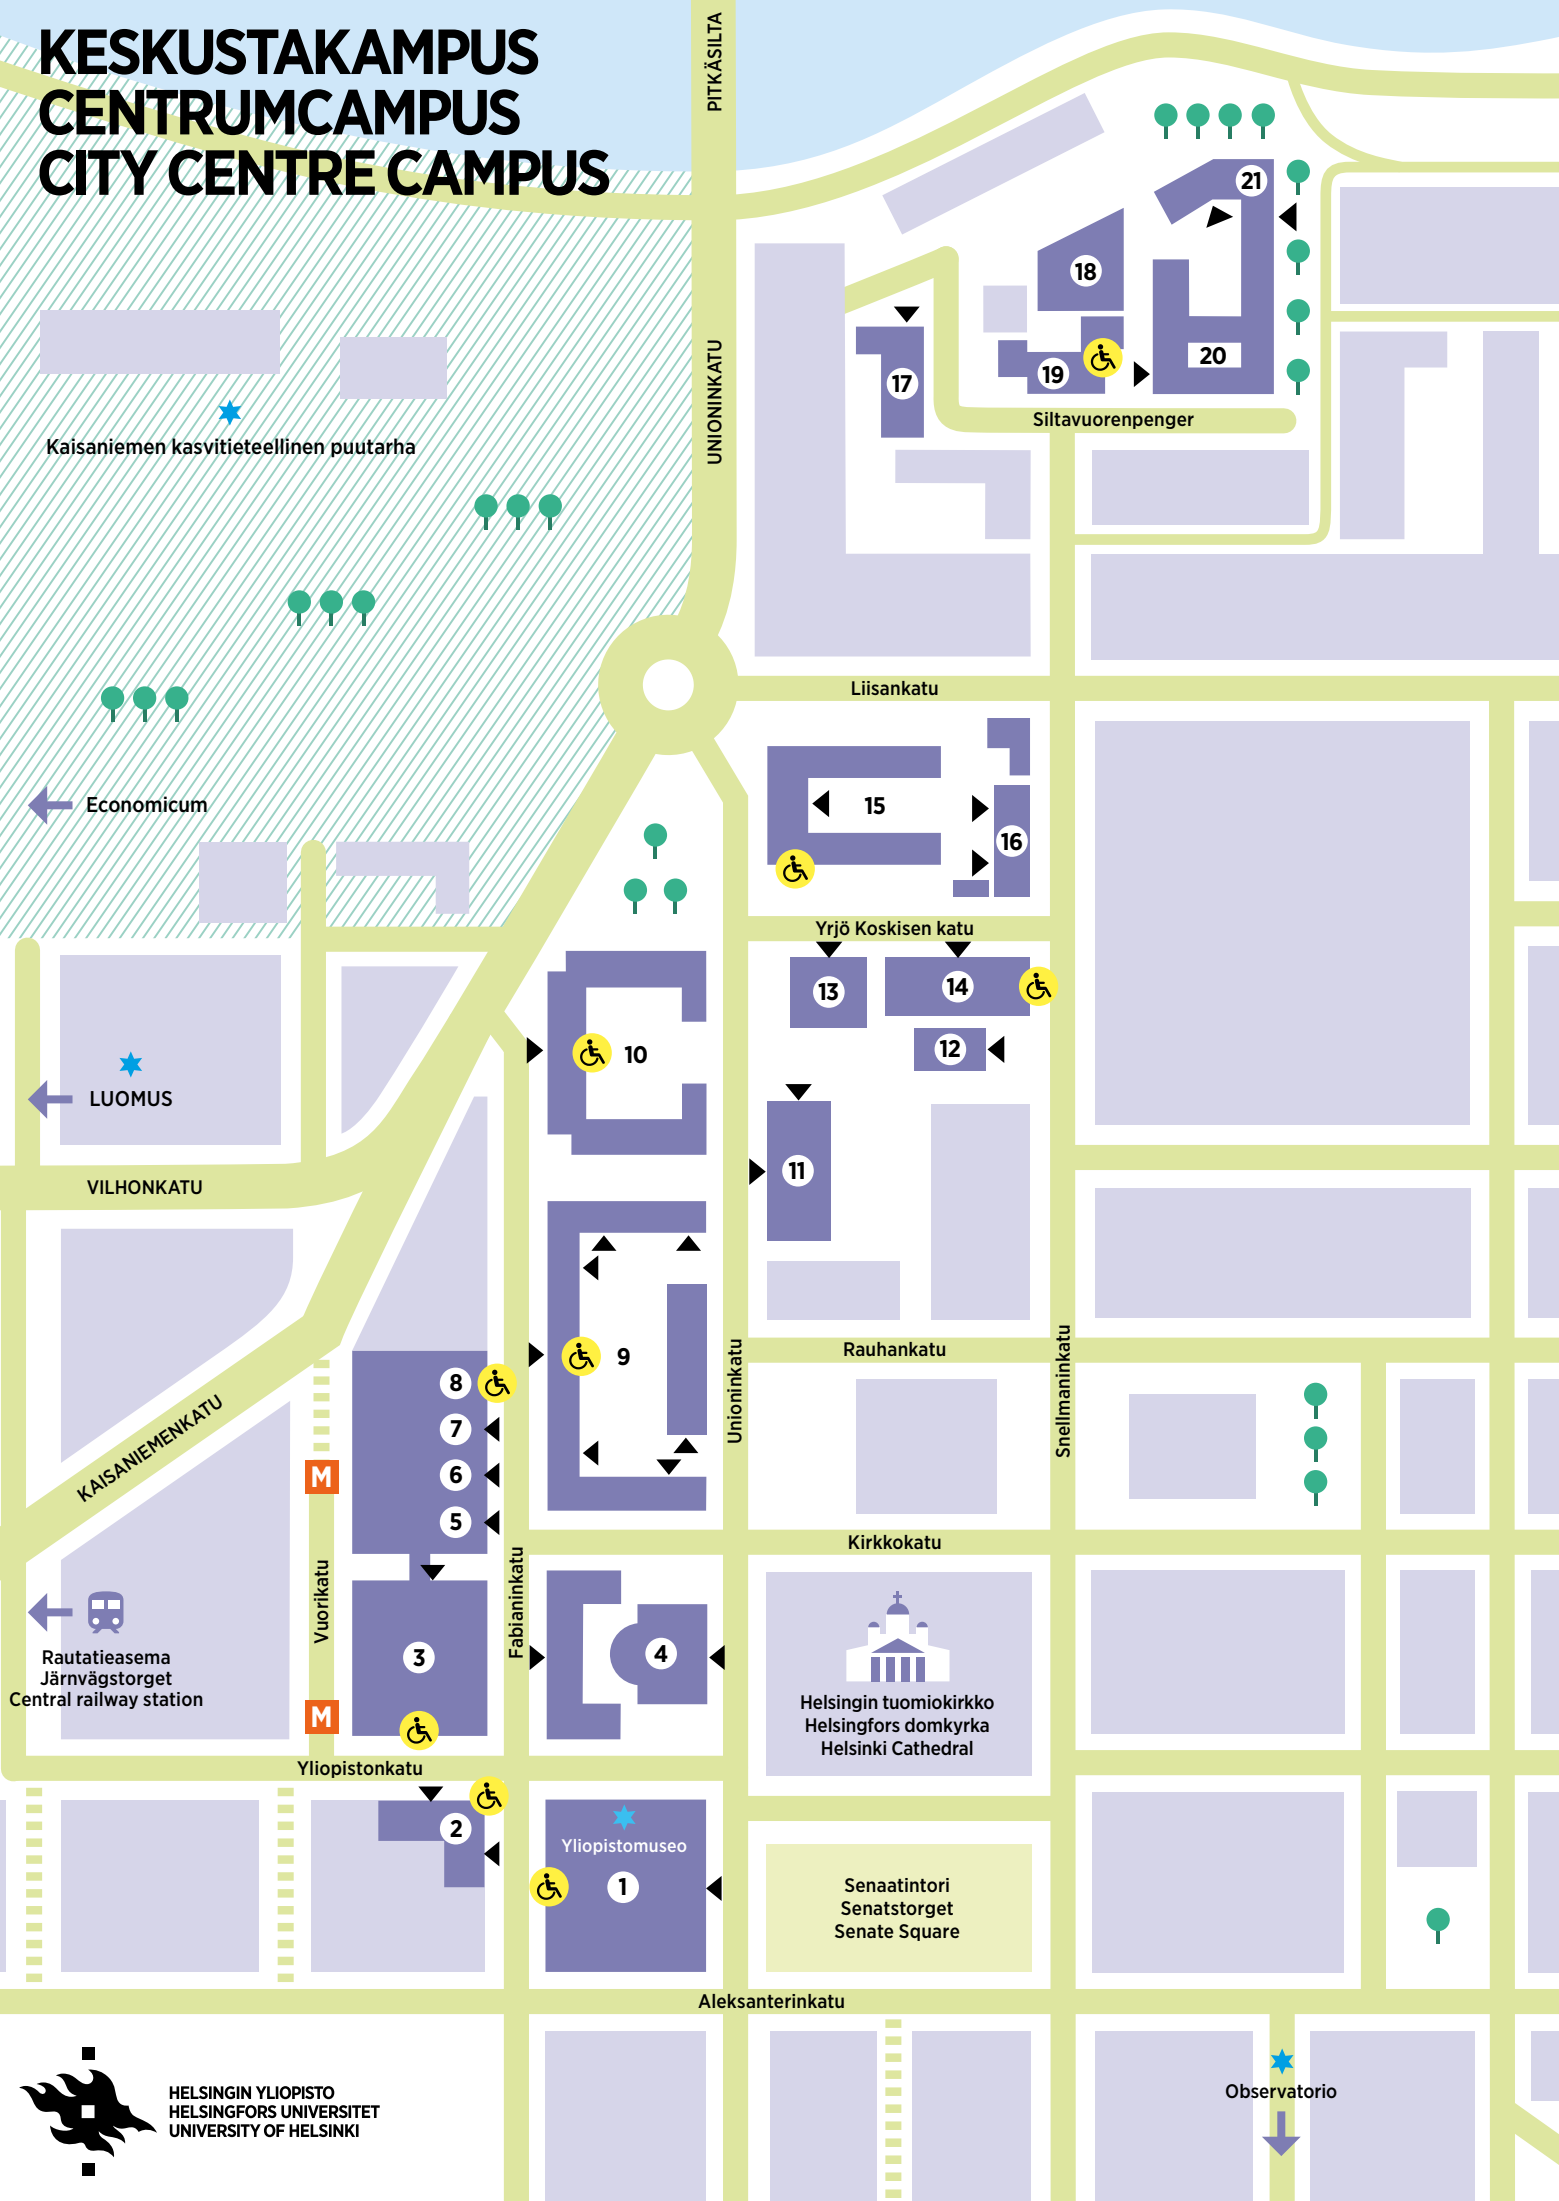

# HELSINGIN YLIOPISTO KAMPUS/ CAMPUS

**VIIKKI**

ARABIANRANTA

**KUMPULA**

PASILA

**MEILAHTI**

KALLIO

KULOSAARI

LAAJASALO

TÖÖLÖ

**CITY CENTRE**

KATAJANOKKA

PUNAVUORI

KAIVOPUISTO

JÄTKÄSAARI

HELSINGIN YLIOPISTO  
HELSINGFORS UNIVERSITET  
UNIVERSITY OF HELSINKI

# KESKUSTAKAMPUS CENTRUMCAMPUS CITY CENTRE CAMPUS

## KESKUSTAKAMPUS CENTRUMCAMPUS CITY CENTRE CAMPUS

- 1 Päärakennus / Huvudbyggnaden / Main Building  
Fabianinkatu 30
- 2 Tiedekulma / Tankehörnan / Think Corner  
Yliopistonkatu 4
- 3 Porthania  
Yliopistonkatu 3
- 4 Kansalliskirjasto / Nationalbiblioteket /  
The National Library of Finland  
Unioninkatu 36
- 5 Fabianinkatu 24
- 6 Kielikeskus / Språkcentrum / Language Centre  
Fabianinkatu 26
- 7 Aleksandria  
Fabianinkatu 28
- 8 Pääkirjasto / Huvudbiblioteket / Main library  
Fabianinkatu 30
- 9 Topelia  
Unioninkatu 38
- 10 Metsätalo / Forsthuset  
Unioninkatu 40
- 11 Unioninkadun juhlahuoneistot  
Unionsgatans festlokaler  
Unioninkatu banqueting rooms  
Unioninkatu 33
- 12 Snellmaninkatu 10
- 13 Unioninkatu 35
- 14 Svenska social- och kommunal högskolan /  
Swedish School for Social Science /  
Snellmaninkatu 12
- 15 Snellmania /  
Unioninkatu 37
- 16 Snellmaninkatu 14
- 17 Aurora /  
Siltavuorenpenger 10
- 18 Minerva (uusi rakennus / ny byggnad / new building)  
Siltavuorenpenger 5 A
- 19 Minerva (vanha rakennus / gammal byggnad / old building)  
Siltavuorenpenger 5 A
- 20 Athena /  
Siltavuorenpenger 3
- 21 Psychologicum  
Siltavuorenpenger 1