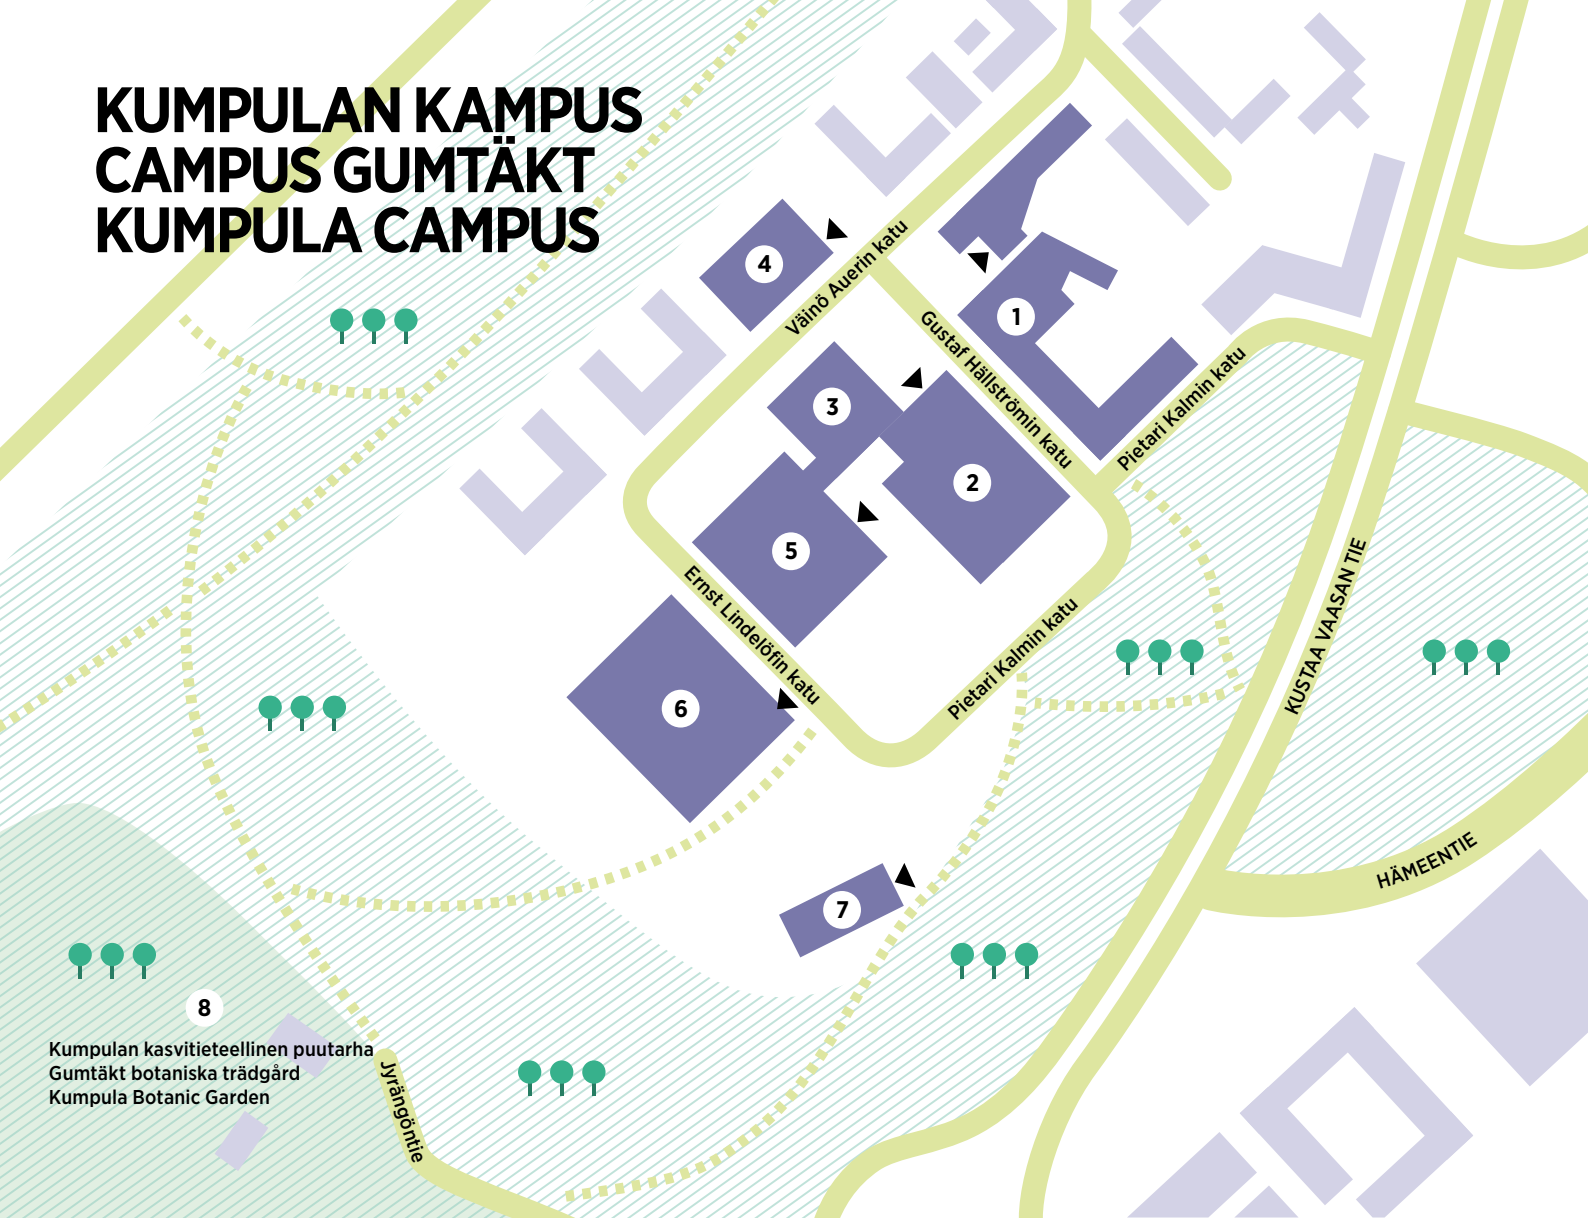

Yliopistomuseo  
Universitetsmuseum  
University museum  
Fabianinkatu 33

Observatorio  
Observatory  
Observatorium  
Kopernikuksentie 1

---

# KUMPULAN KAMPUS CAMPUS GUMTÄKT KUMPULA CAMPUS

- 1** Chemicum  
A.I. Virtasen aukio / A.I. Virtanens plats
- 2** Physicum  
Gustaf Hällströmin katu 2 / Gustaf Hällströms gata 2
- 3** Kumpulan kampuskirjasto / Campusbiblioteket i Gumtäkt / Kumpula Campus Library  
Gustaf Hällströmin katu 2 / Gustaf Hällströms gata 2
- 4** Unisport Kumpula  
Väinö Auerin katu 11 / Väinö Auers gata 11
- 5** Exactum  
Pietari Kalmin katu 5 / Pehr Kalms gata 5
- 6** Dynamicum  
Erik Palménin aukio 1 / Erik Palméns plats 1
- 7** Kiihdytinlaboratorio, Accelerator Laboratory  
Pietari Kalmin katu 2 / Pehr Kalms gata 2
- 8** Kumpulan kasvitieteellinen puutarha / Gumtäkt botaniska trädgård / Kumpula Botanical Gardens  
Jyrängöntie 2 / Jyränkövägen 2