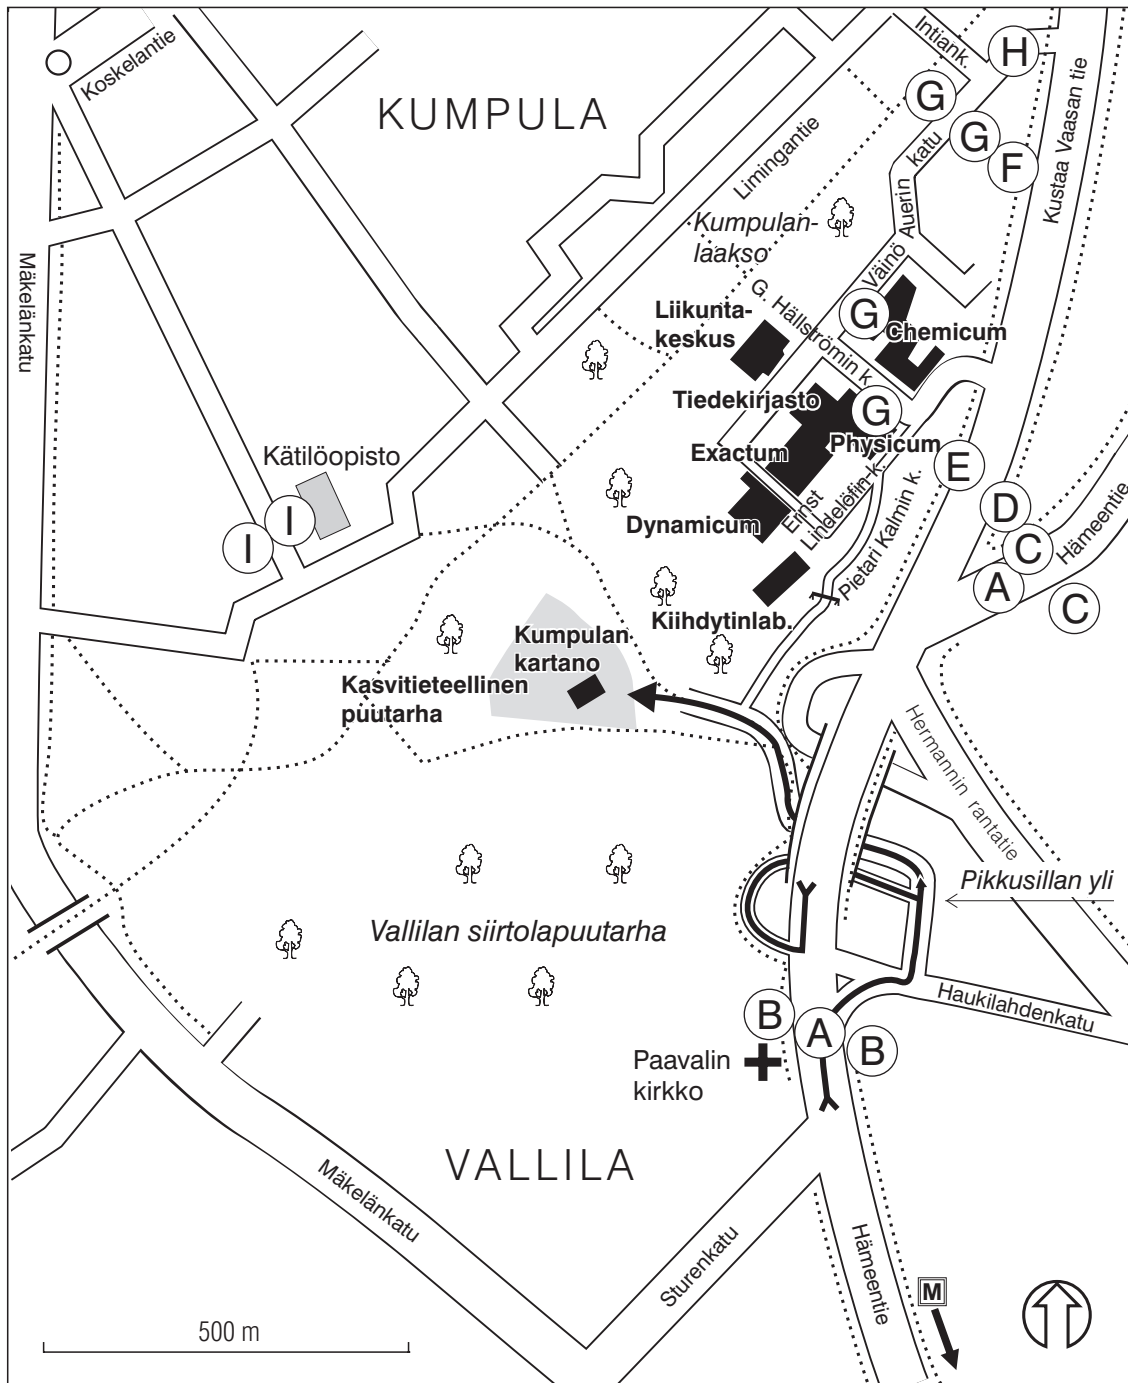

Kumpulan kampus ja tiedekunnan opintotoimisto Kumpulan kartanolla

A (6, 8)

B (55, 55A, 70, 70T, 71, 71V, 73, 74, 75, 77)

C (52, 68, 71, 71V, 74, 506)

D (55, 55A, 56, 70, 70T, 73, 75, 77, 730-742, 760-782)

E (55, 55A, 56, 70, 70T, 73, 75, 77, 730-742)

F (52, 55, 55A, 56, 70, 70T, 73, 75, 77, 730-742, 760-782)

G (55K, 55AK, 506)

H (52, 55, 55A, 56)

I (65A)

→ Metro, Sörnäinen ~1,5 km