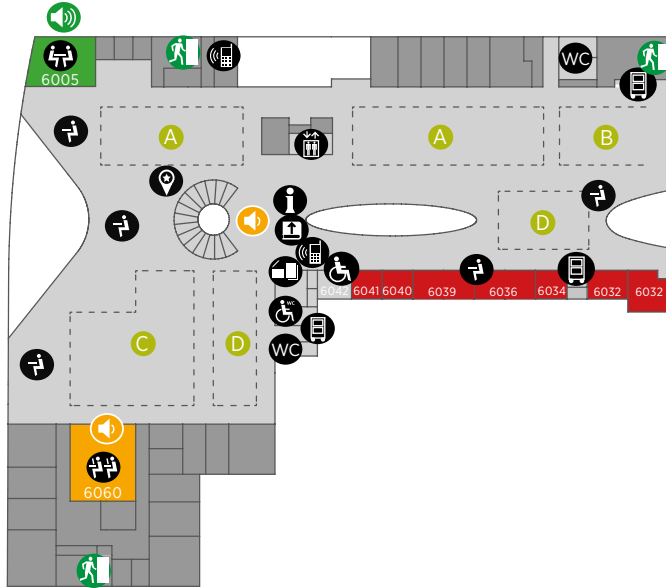

Bibliotekskiosk: Helka och avhandlingar

Utlåning

Datorsal 5057

Utskrifter, kopiering och skanning 5046

Graduvagn

Nödutgång

6

ANTIKFORSKNING ASIEN- OCH AFRIKASTUDIER FILOSOFI TEOLOGI