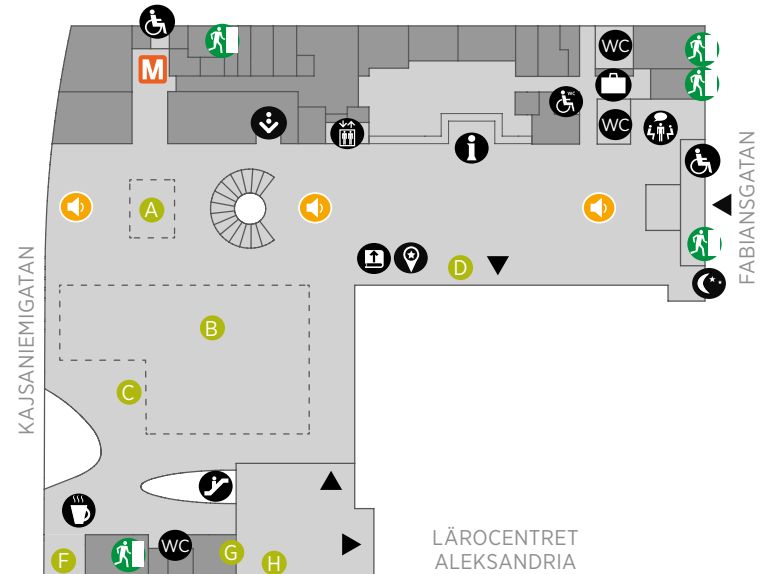

3

DAGSTIDNINGAR KUNDSERVICE, INGÅNG KURSBÖCKER NYHETER

- | | | | |
|---|----------|---|--|
| Dagstidningar | C | Bibliotekskiosker: Helka och avhandlingar | |
| Kursböcker | B | Förvaringsboxar (2 €) | |
| Nyheter | D | Handledningshörnan | |
| Ordböcker för hemlån, studierelaterad stödlitteratur, senast återlämnade kursböcker | A | Kundservice, reservationer | |
| Studentkafferum | F | Träffpunkt | |
| Studenttidningar | H | Utlåning | |
| Vaktmästare | G | Återlämning | |
| | | Återlämning när biblioteket är stängt | |
| | | Nödutgång | |