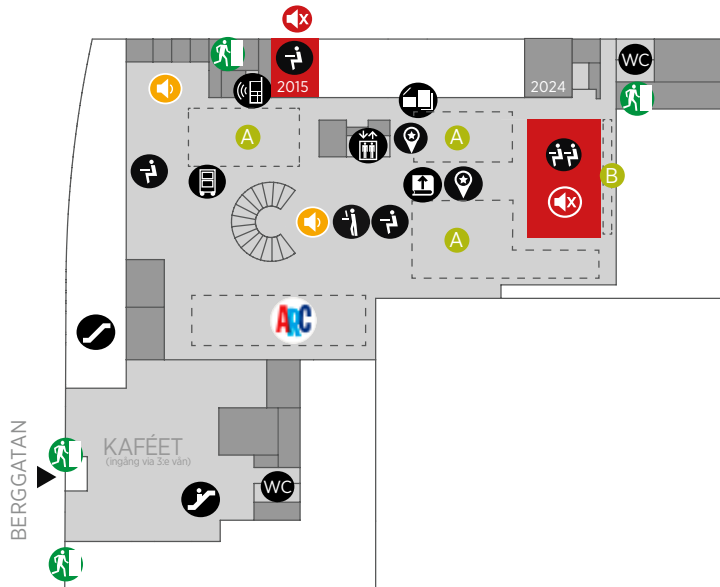

2

HISTORIA OCH KULTURFORSKNING KURSBÖCKER (EJ HEMLÅN) NORDAMERIKASTUDIER

Historia och kulturforskning	A	Mötes- och alumnum 2024	
Kursböcker (ej hemlån)	B	Specialarbetsrum 2015	
Nordamerikastudier	A	Stående arbetsplats	
American Resource Center	ARC	Telefonrum 2013	
Bibliotekskiosker: Helka och avhandlingar		Tyst läsrum	
Graduvagn		Utskrifter, kopiering och skanning 2021	
Läsplatser		Utlåning	
		Nödutgång