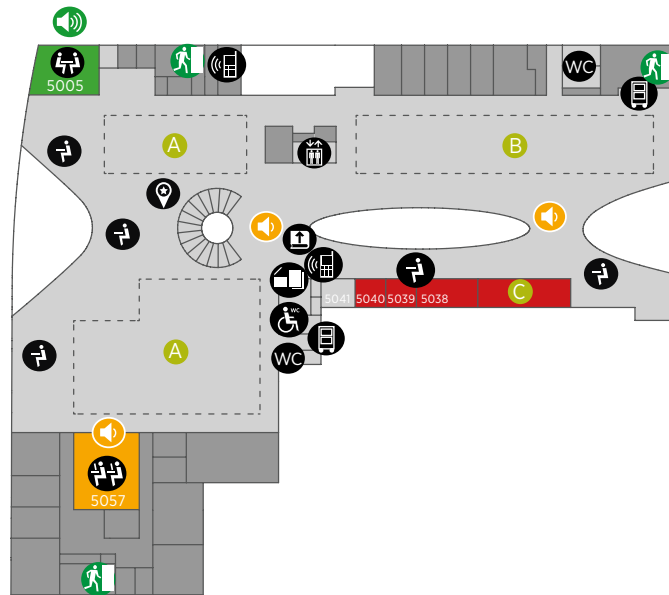

5

KONSTFORSKNING SPRÅK

Konstforskning

B

Grupprum 5005

Skönlitteratur (ej hemlån)

C

Läsrum 5038-5040

Språk

A

Skanner och audiotek 5041

Telefonrum 5042, 5009

Bibliotekskiosk: Helka och avhandlingar

Utlåning

Datorsal 5057

Utskrifter, kopiering och skanning 5046

Graduvagn

Nödutgång