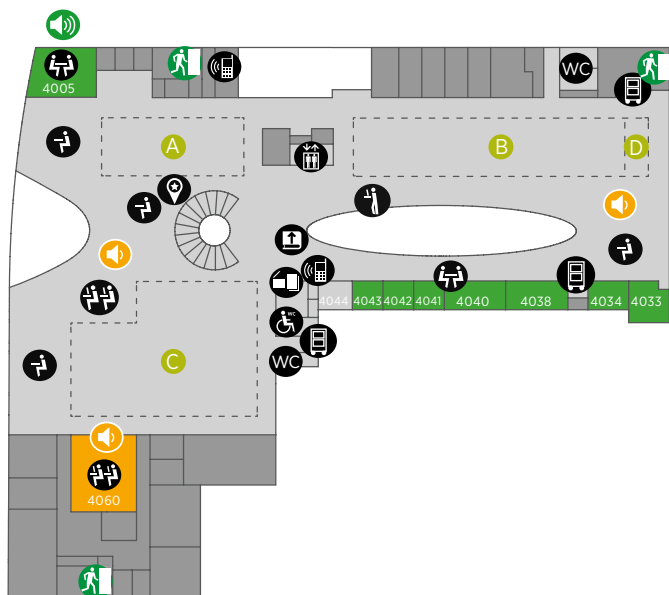

4

PEDAGOGIK JURIDIK SAMHÄLLSVETENSKAPER

Pedagogik

A

Grupprum 4005, 4033-4043

Juridik

B

Skanner för microfiche och mikrofilm 4044

Samhällsvetenskaper

C

Stående arbetsplats

China Law Center Collection

D

Telefonrum 4045, 4010

Bibliotekskiosk: Helka och avhandlingar

Utlåning

Datorsal 4060

Utskrifter, kopiering och skanning 4049

Graduvagn

Nödutgång