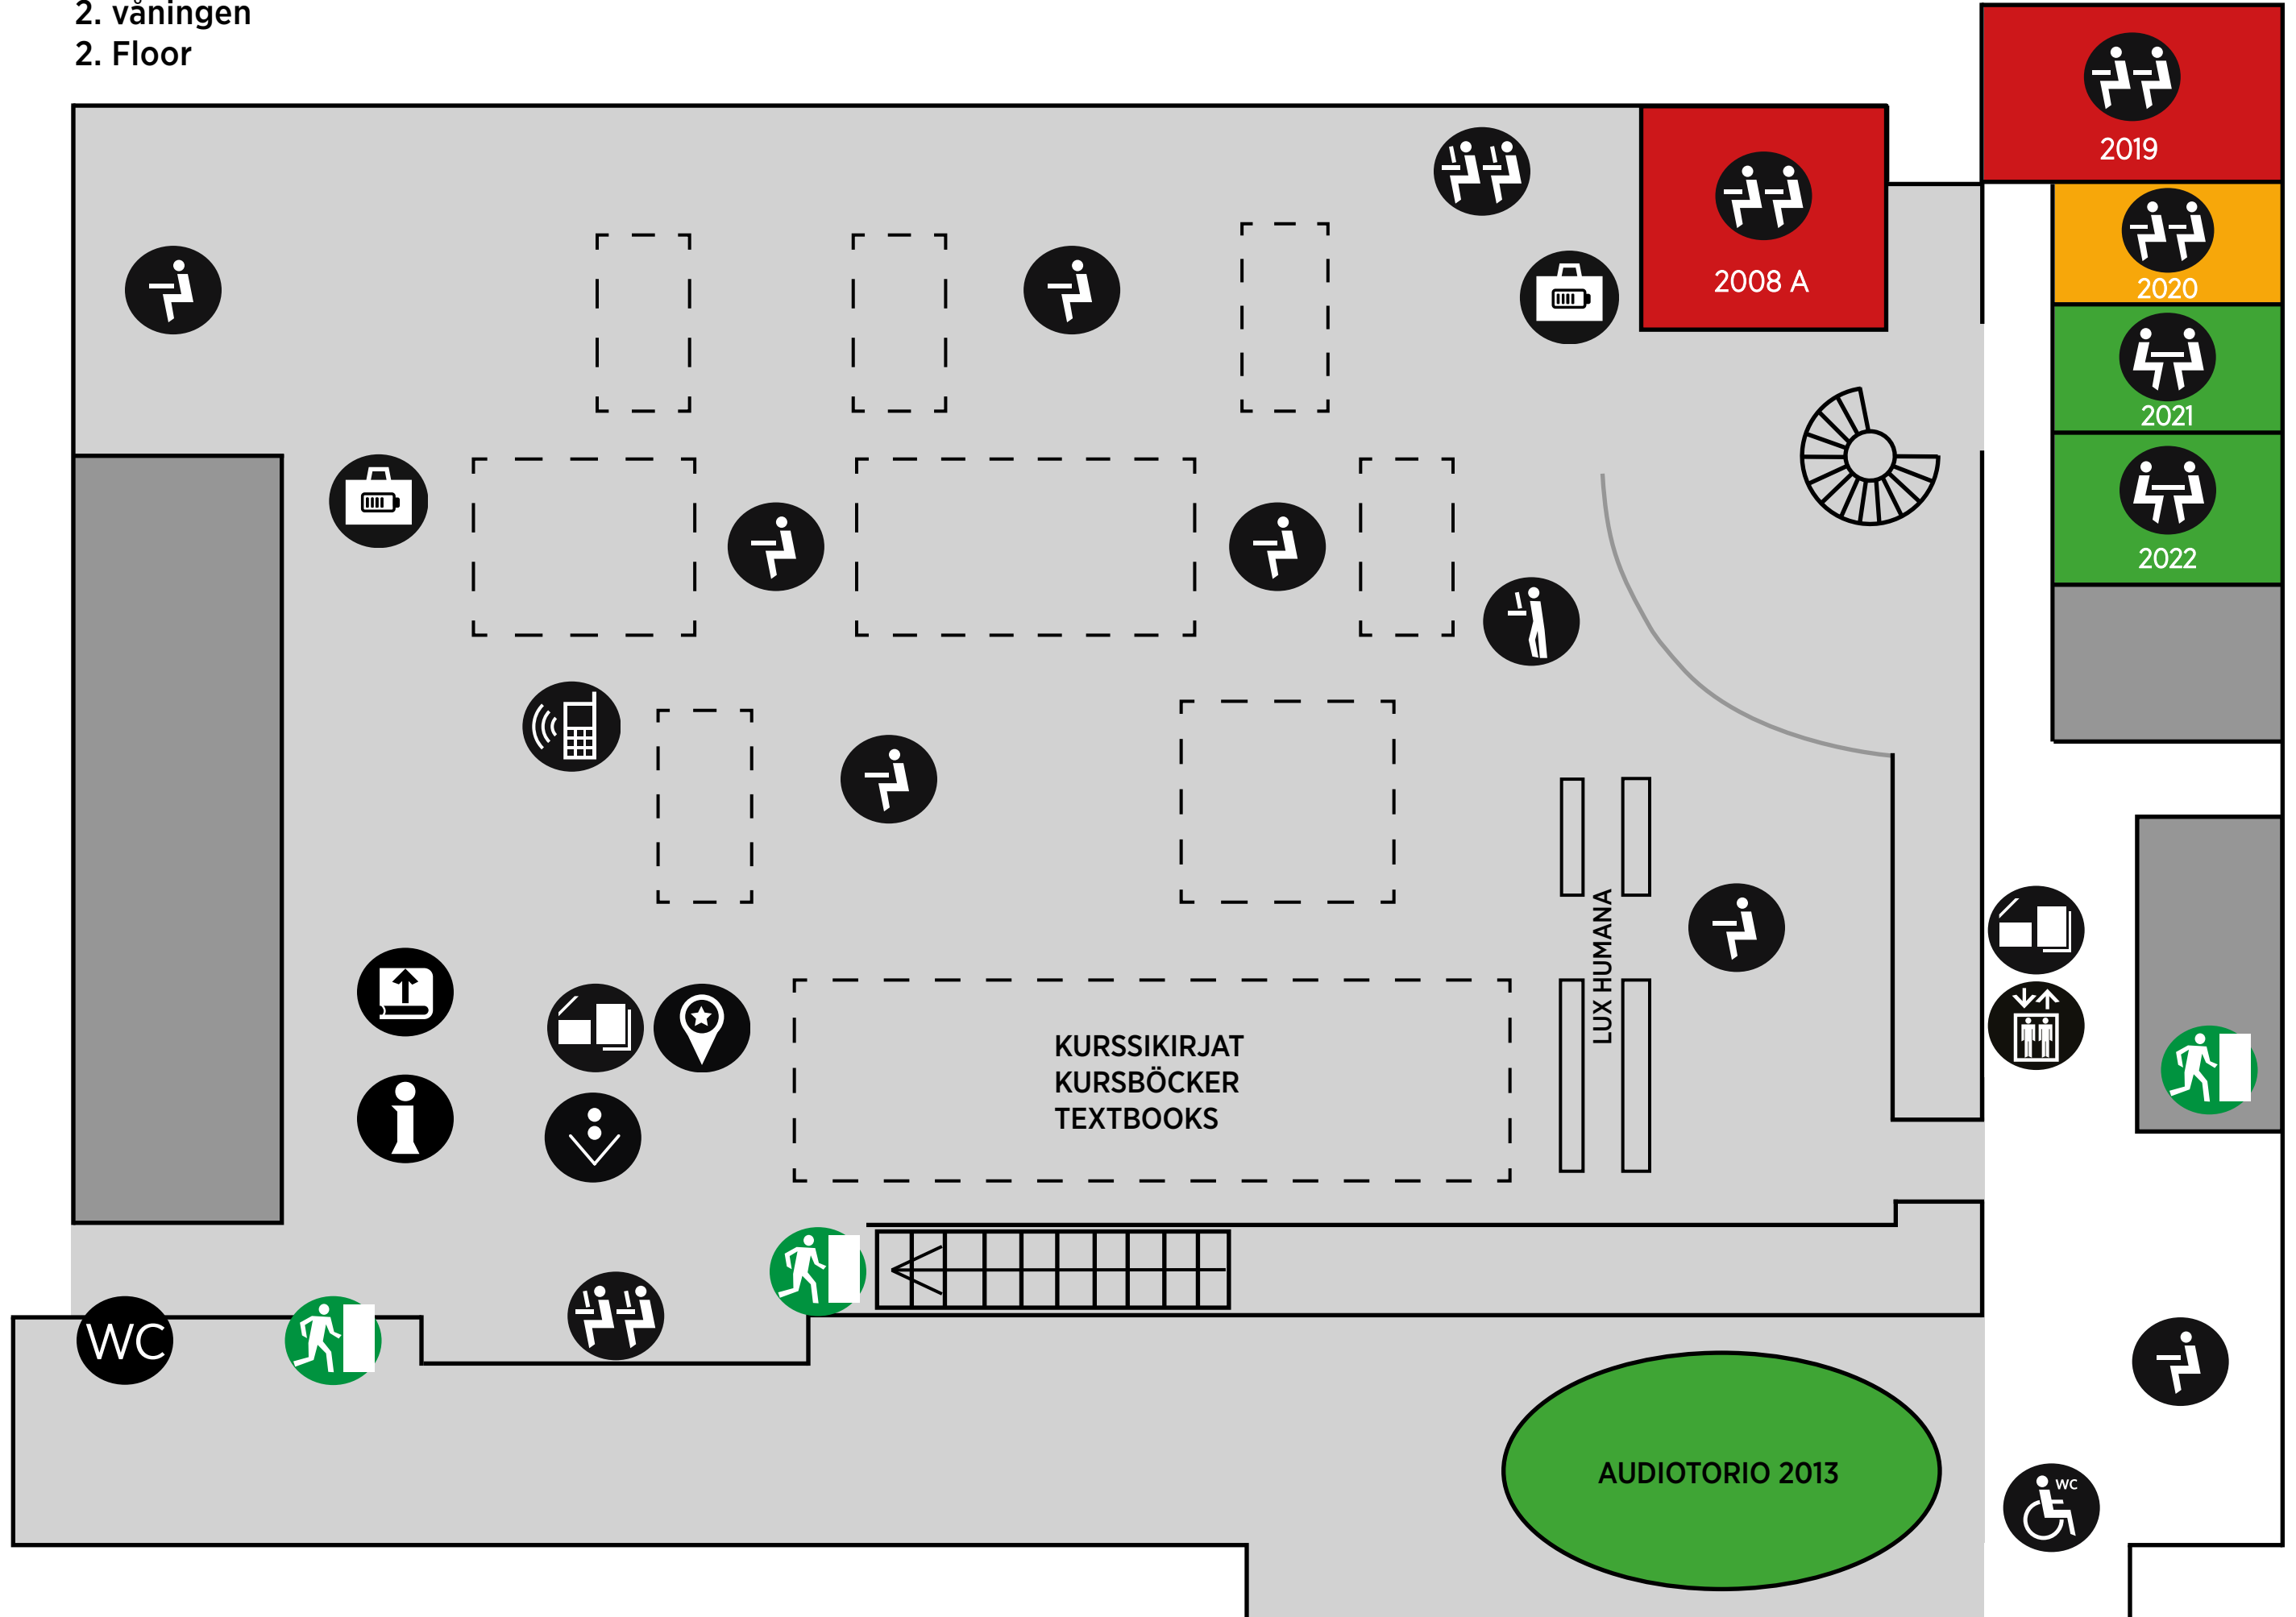

TERKKO HEALTH HUB

1. KERROS

1. våningen

1. Floor

 **ATK-LUOKKA**
Datorsal
Computer Class

 **PALAUTUSLUUKKU**
Återlämningslucka
Drop Box for Book Return

 **HISSI**
Hiss
Lift

 **PUHELUTILA**
Telefonrum
Phone Room

 **SKANNAUS, TULOSTUS, KOPIOINTI**
Utskrifter, kopiering och skanning
Print, copy and scan

 **LUKUPAIKKA**
Läsesal
Reading Area

 **SÄILYTYSLOKEROT JA LATAUS**
Förvaringsboxar och laddning
Lockers and charging

 **HÄTÄULOSKÄYNTI**
Nödutgång
Emergency exit

HAARTMANINKATU

MEILAHDEN KAMPUSKIRJASTO

Campusbiblioteket i Mejlans

Meilahti Campus Library

2. KERROS

2. våningen

2. Floor