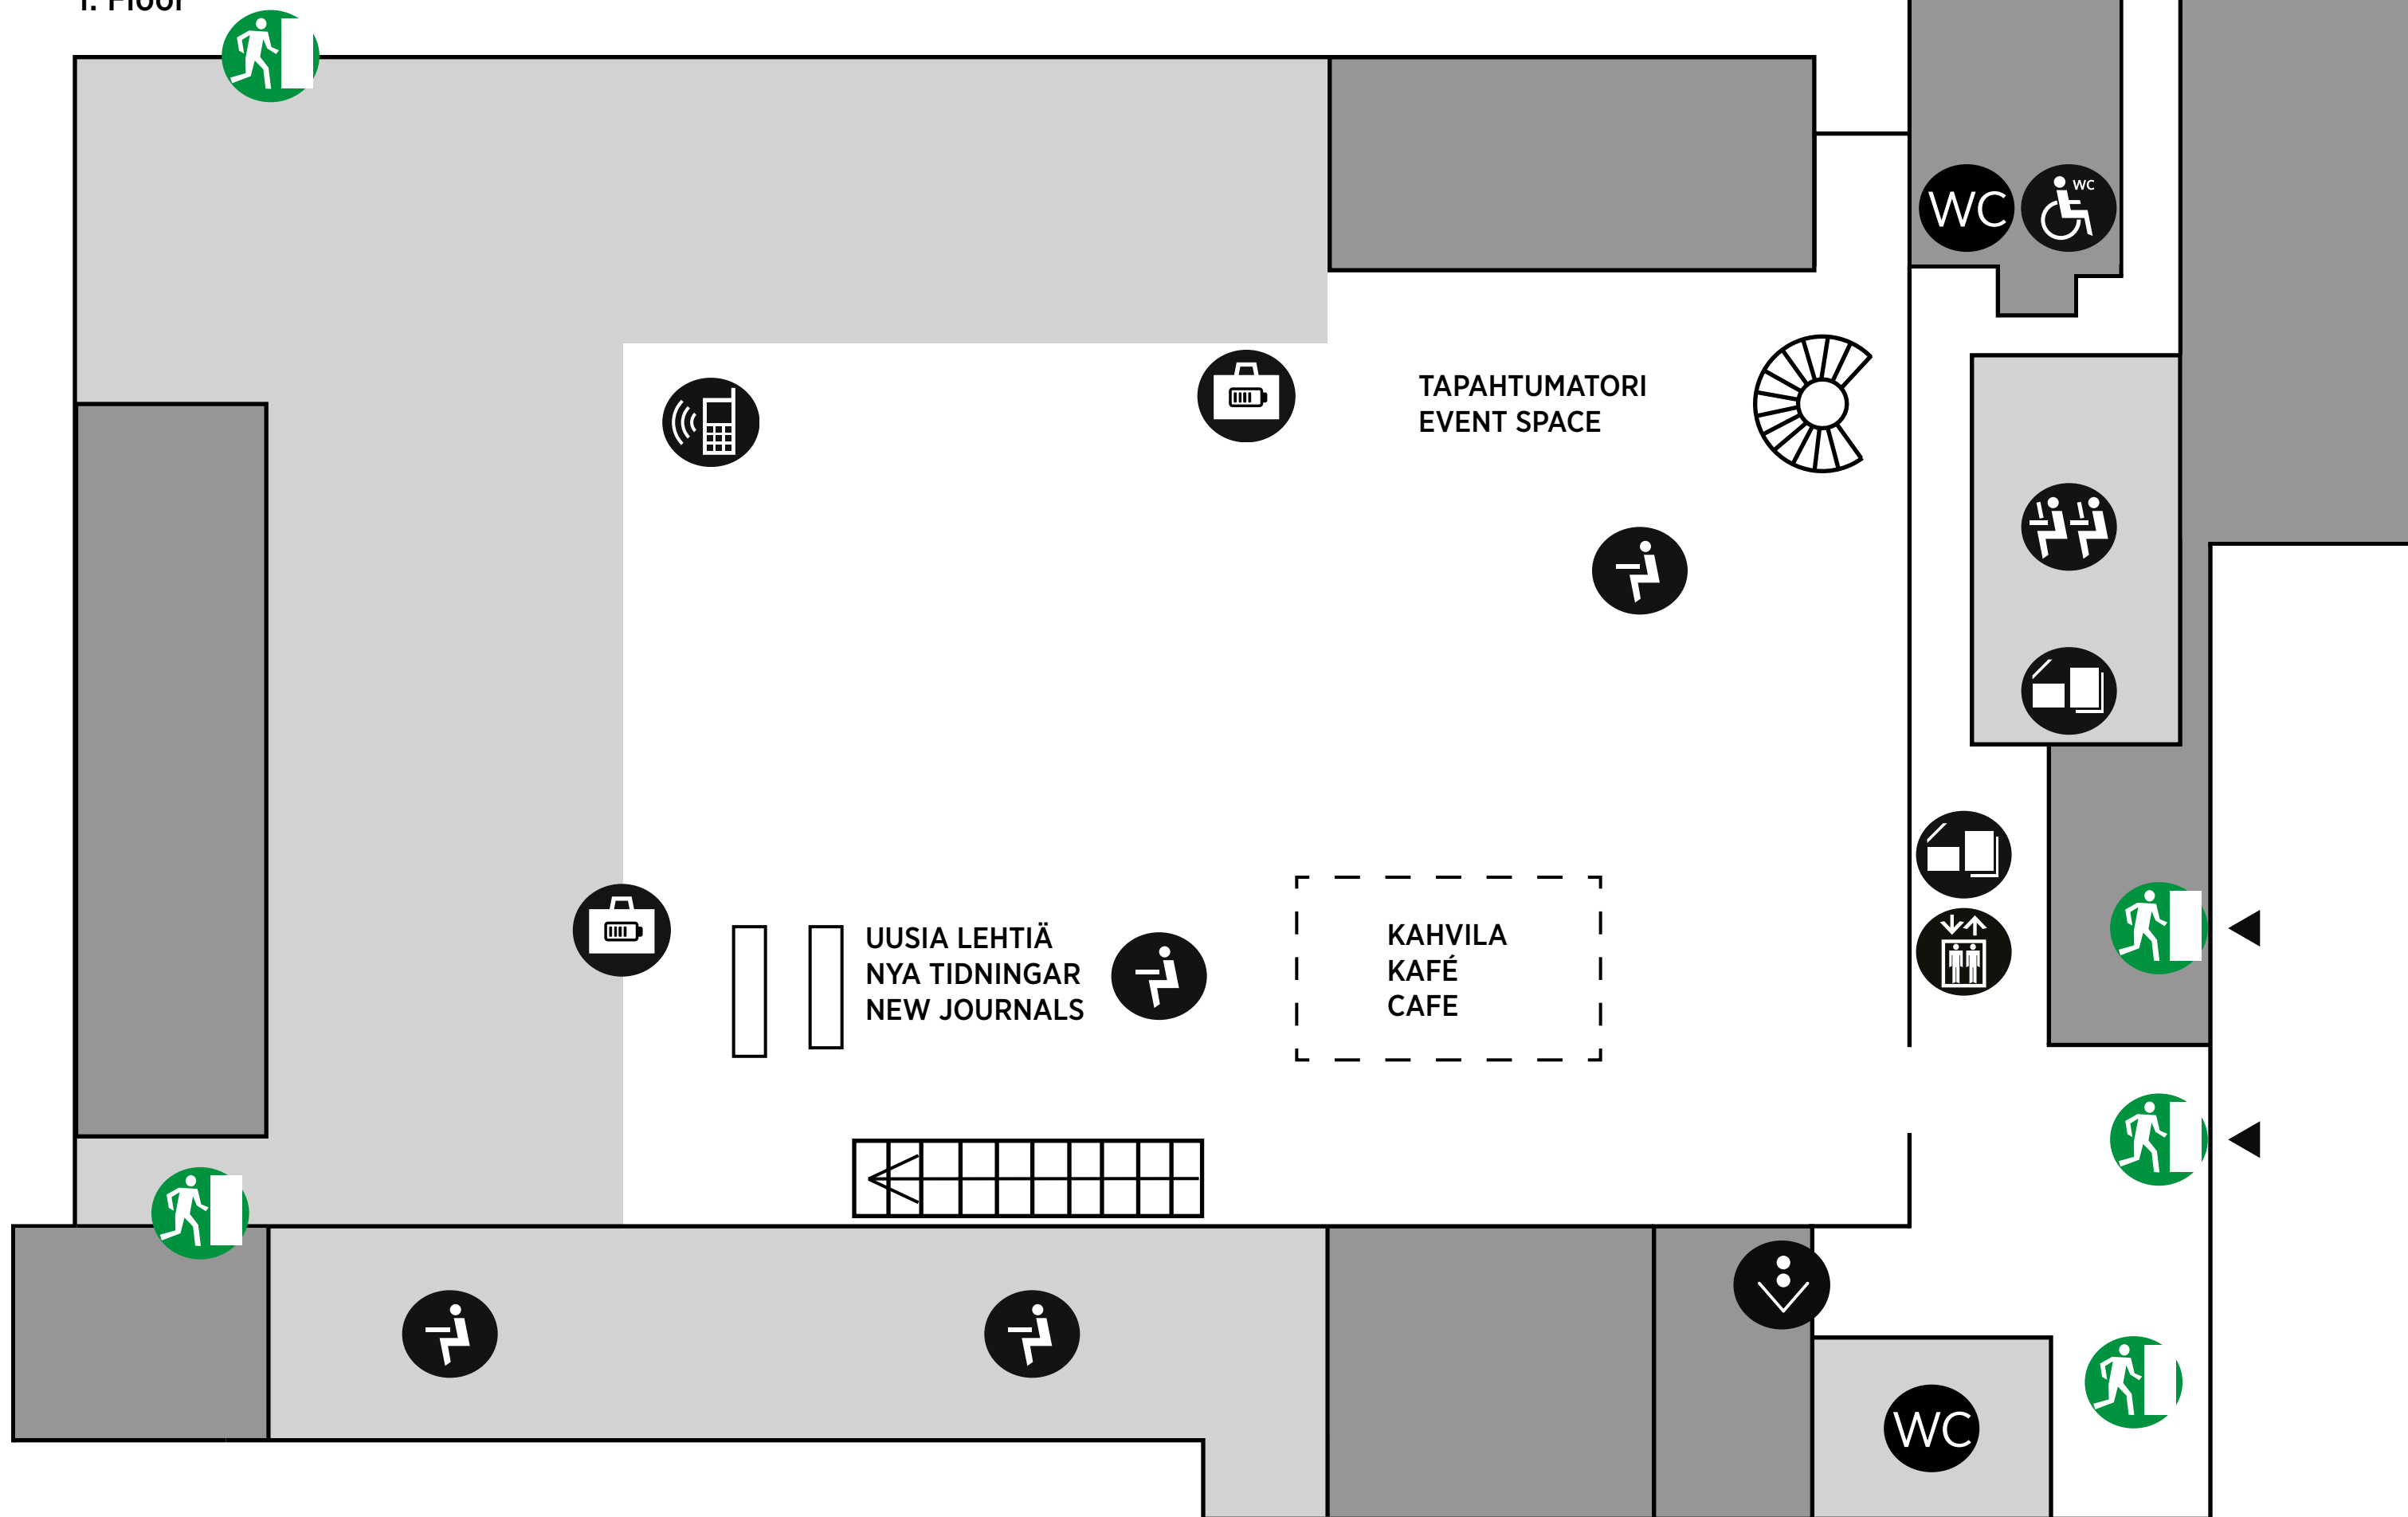

TERKKO HEALTH HUB

1. KERROS

1. våningen

1. Floor

 **ATK-LUOKKA**
Datorsal
Computer Class

 **PALAUTUSLUUKKU**
Återlämningslucka
Drop Box for Book Return

 **HISSI**
Hiss
Lift

 **PUHELUTILA**
Telefonrum
Phone Room

 **SKANNAUS, TULOSTUS, KOPIOINTI**
Utskrifter, kopiering och skanning
Print, copy and scan

 **LUKUPAIKKA**
Läsesal
Reading Area

 **SÄILYTYSLOKEROT JA LATAUS**
Förvaringsboxar och laddning
Lockers and charging

 **HÄTÄULOSKÄYNTI**
Nödutgång
Emergency exit

HAARTMANINKATU

MEILAHDEN KAMPUSKIRJASTO

Campusbiblioteket i Mejlans

Meilahti Campus Library

2. KERROS

2. våningen

2. Floor